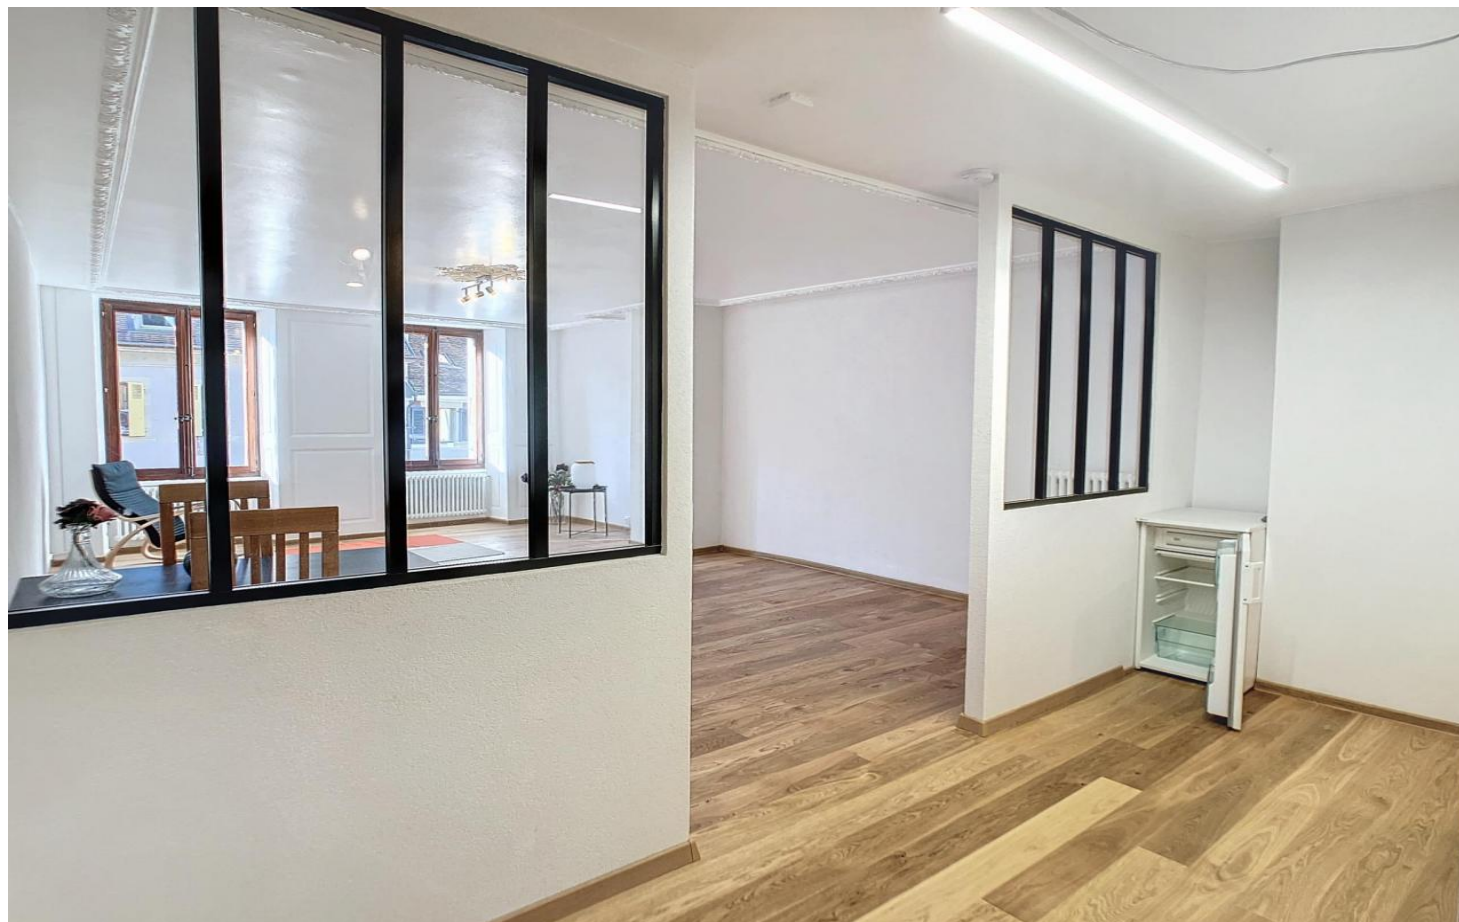

Grand studio rénové au centre ville de Rolle

- Surface habitable - 38m²
- Type - Appartement
- Etage n° 2
- Nombre de pièce(s) - 1.5
- Nombre de salle(s) de bains - 1

Renseignements et visites

Ginette Firinu-Gonthier